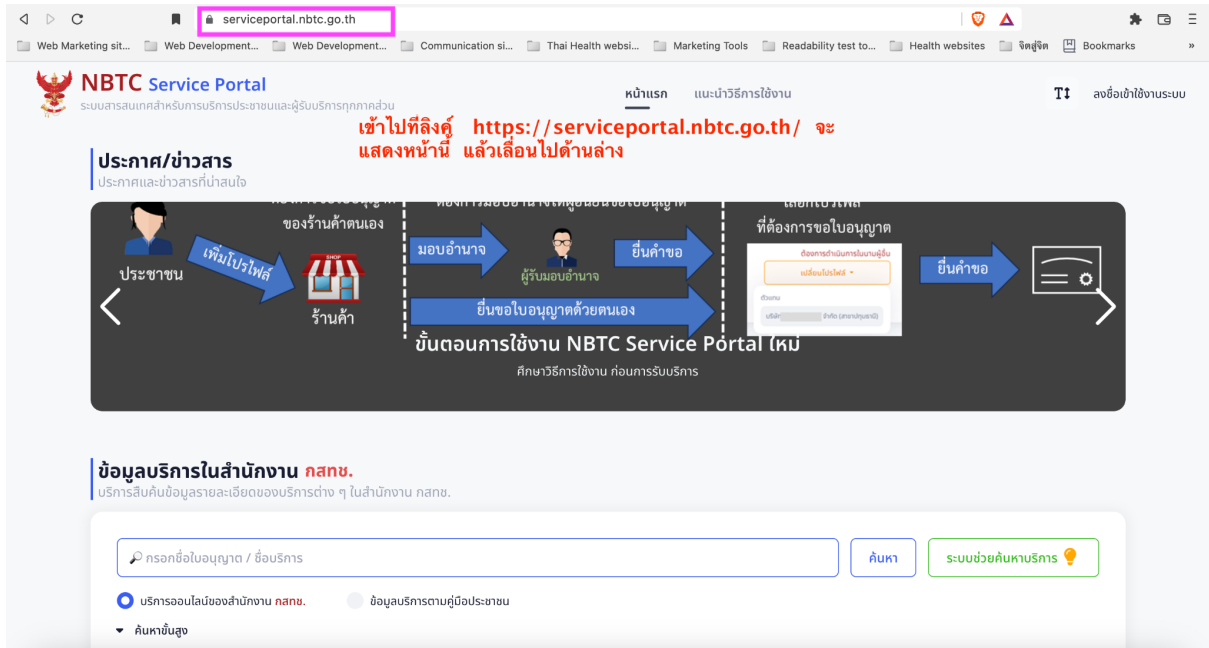

ขั้นตอนการเข้าระบบ SDOC ของผู้ประกอบการผ่าน NBTC Service Portal ใหม่

เข้าลิงค์ <https://serviceportal.nbt.go.th/>

serviceportal.nbt.go.th

Web Marketing sit... Web Development... Web Development... Communication si... Thai Health websi... Marketing Tools Readability test to... Health websites จิตสูจิต Bookmarks

NBTC Service Portal
ระบบสารสนเทศสำหรับการบริการประชาชนและผู้รับบริการทุกภาคส่วน

หน้าแรก แนะนำการใช้งาน Tt ลงชื่อเข้าใช้งานระบบ

เลือกบริการสำหรับ

- บุคคลทั่วไป
- ร้านค้า
- นิติบุคคล
- ชาวต่างชาติ

เลือกประเภทบริการ