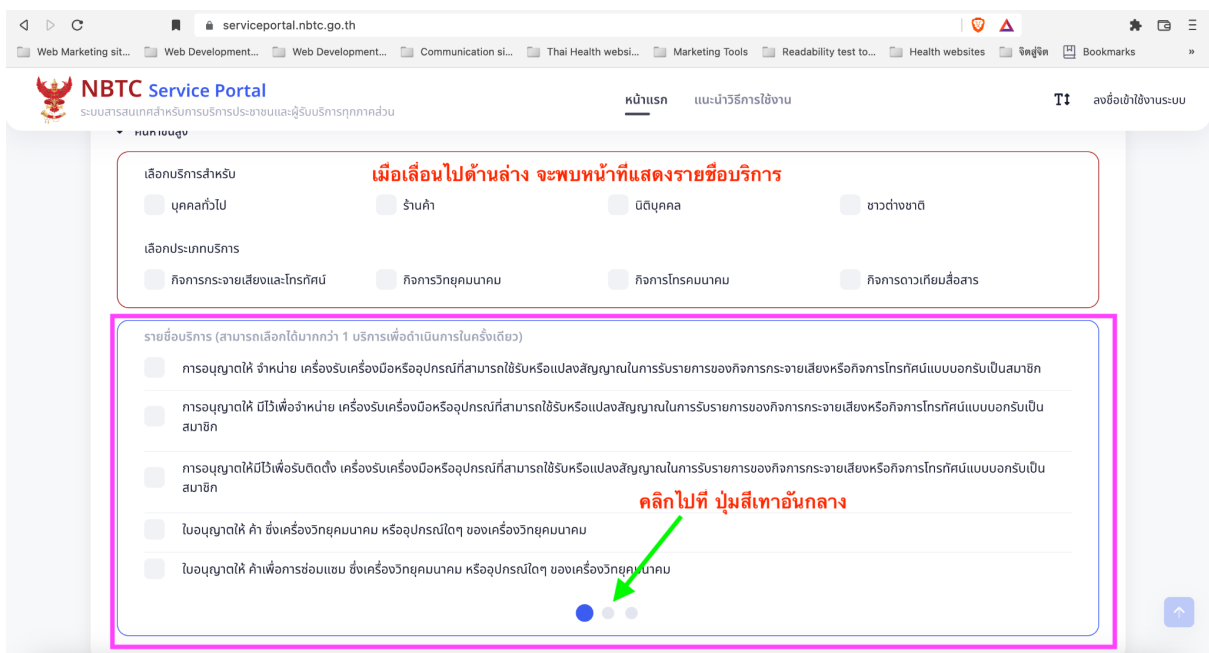

ขั้นตอนการเข้าระบบ SDOC ของผู้ประกอบการผ่าน NBTC Service Portal ใหม่

เข้าลิงค์ <https://serviceportal.nbt.go.th/>

serviceportal.nbt.go.th

Web Marketing sit... Web Development... Web Development... Communication si... Thai Health websi... Marketing Tools Readability test to... Health websites จิตสูจิต Bookmarks

NBTC Service Portal
ระบบสารสนเทศสำหรับการบริการประชาชนและผู้รับบริการทุกภาคส่วน

หน้าแรก แนะนำการใช้งาน Tt ลงชื่อเข้าใช้งานระบบ

เลือกบริการสำหรับ

- บุคคลทั่วไป
- ร้านค้า
- นิติบุคคล
- ชาวต่างชาติ

เลือกประเภทบริการ